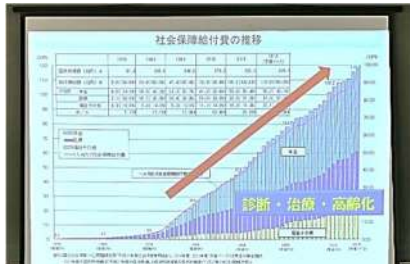

川村院長先生

社会保障給付費の推移グラフ

講座終了後には閉講式を行い、生涯学習部長の伊藤賢弥さんと生涯学習部幹事から、受講された方々に参加賞を配りました。

今年度のやつふさ大学第1講座から第4講座の参加延べ人数は88名でした。新型コロナウイルス感染症拡大防止をしながらということもあり、例年よりは少ない人数での開催となりましたが、無事4講座を開催することができました。参加された皆さんありがとうございました。来年度も魅力ある講座にしたいと思います。こんなお話を聴いてみたい、これを作ってみてみたいなど、たくさんのご意見お待ちしております。